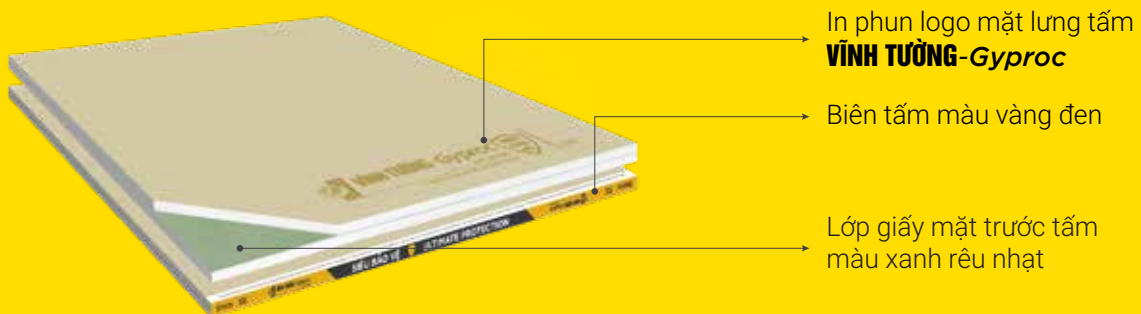

TẤM THẠCH CAO VĨNH TƯỜNG-Gyproc SIÊU BẢO VỆ