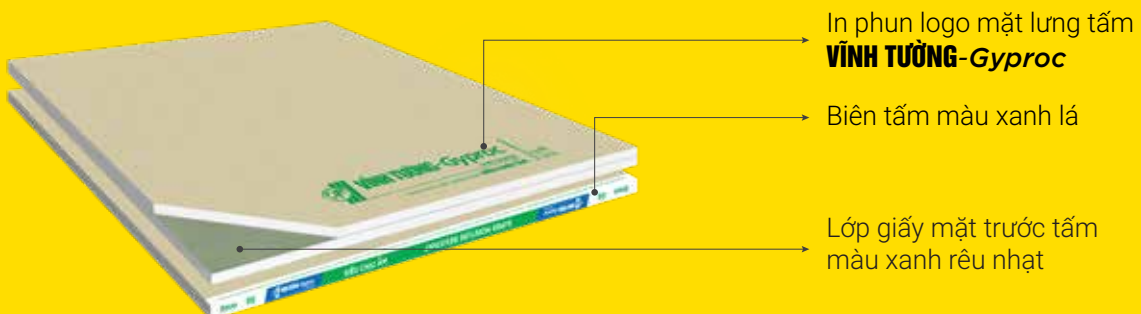

TẤM THẠCH CAO VĨNH TƯỜNG-Gyproc TIÊU CHUẨN

In phun logo mặt lưng tấm
VĨNH TƯỜNG-Gyproc

Biên tấm màu xanh dương

Lớp giấy mặt trước tấm
màu xám ngà

TẤM TRANG TRÍ VÀ TIÊU ÂM EUROTONE (TRẦN CHÌM)

Màng co bao xung quanh logo
VĨNH TƯỜNG-Gyproc và nhãn hàng hóa