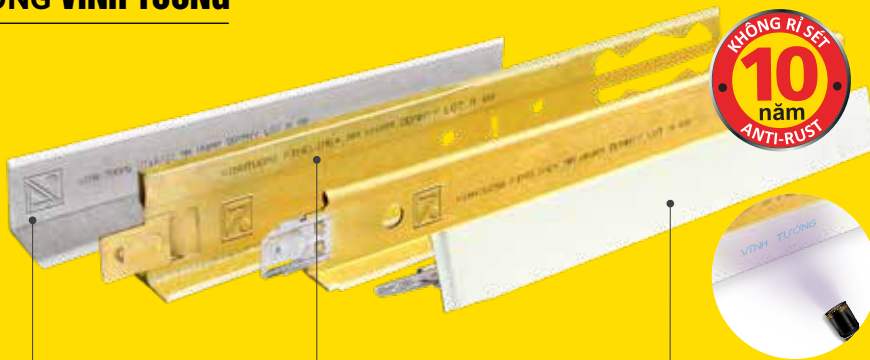

HỆ TRẦN NỔI VĨNH TƯỜNG

KHUNG XƯƠNG VĨNH TƯỜNG