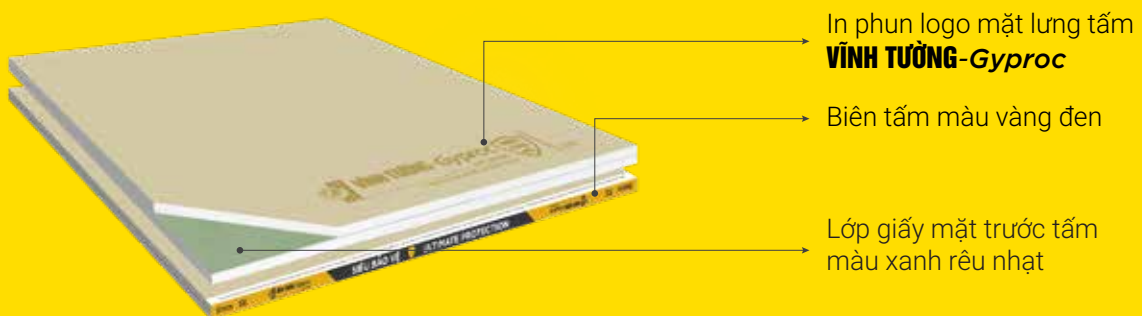

TẤM THẠCH CAO VĨNH TƯỜNG-Gyproc SIÊU BẢO VỆ