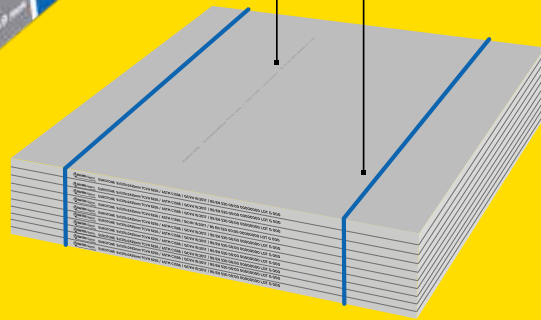

TẤM TRANG TRÍ VÀ TIÊU ÂM EUROTONE