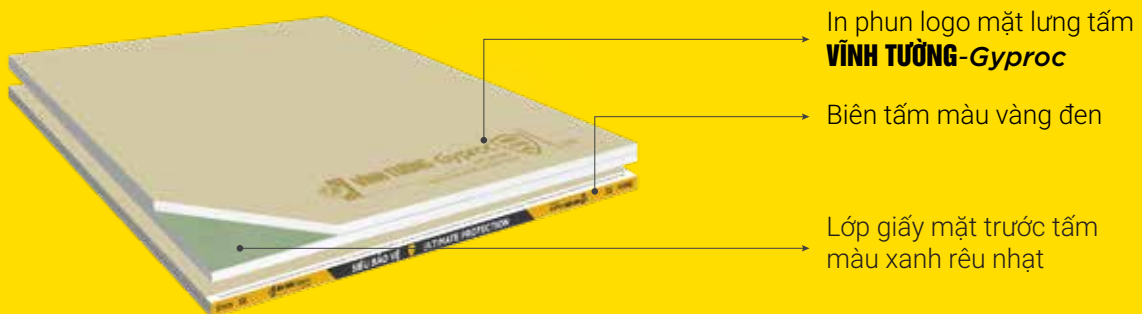

TẤM THẠCH CAO VĨNH TƯỜNG-Gyproc SIÊU BẢO VỆ