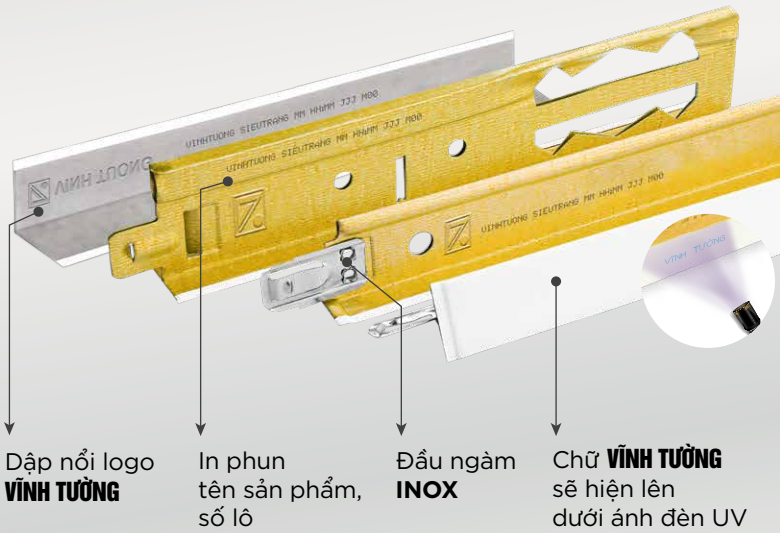

MỚI

SIÊU TRẮNG

MÀU SẮC SIÊU TRẮNG SÁNG

Đẹp hơn giúp nâng cao thẩm mỹ cho trần.
Đặc biệt phù hợp với tấm Ánh Kim.

KHUNG TO HƠN, CỨNG CẤP HƠN

Cho trần chắc chắn hơn.

ĐẦU NGÀM INOX

ĐẶC BIỆT & DUY NHẤT TRÊN THỊ TRƯỜNG

Chống rỉ sét tối ưu, liên kết chặt, giúp trần bền vượt trội.

VĨNH TƯỜNG SIÊU TRẮNG

Dập nổi logo
VĨNH TƯỜNG

In phun
tên sản phẩm,
số lô

Đầu ngâm
INOX

Chữ **VĨNH TƯỜNG**
sẽ hiện lên
dưới ánh đèn UV

BAO BÌ KHUNG SIÊU TRẮNG MỚI, SANG TRỌNG & BẮT MẮT

CẤU TẠO VÀ THÔNG SỐ KỸ THUẬT

Loại khung	Chiều dài (mm)
	Độ dày (mm)

Thanh chính
VĨNH TƯỜNG SIÊU TRẮNG 3600/3660

3600 ±0.5 / 3657.5 ±0.5
0.24 ±0.02

Thanh phụ
VĨNH TƯỜNG SIÊU TRẮNG 1200/1220

1198 ±0.2 / 1218 ±0.2
0.24 ±0.02