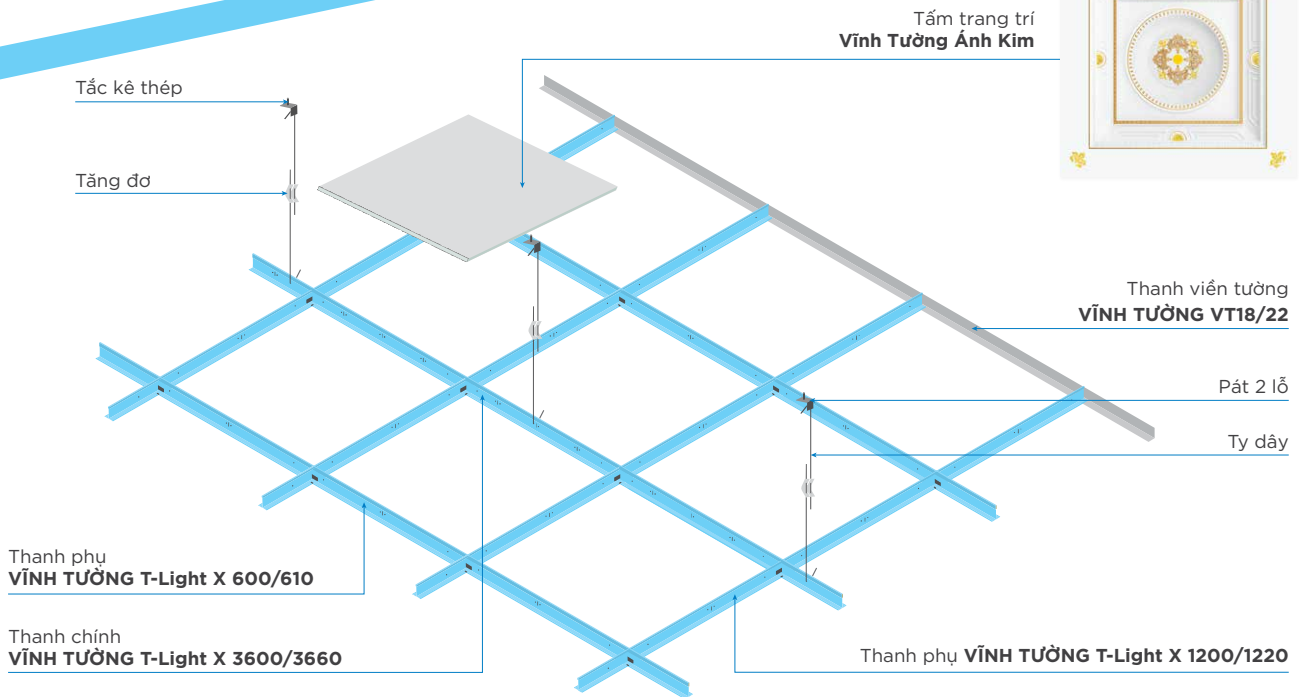

HỆ TRẦN NỔI VĨNH TƯỜNG T-Light X

LƯU Ý:

- Vì lý do an toàn, không được đi trên hệ trần nổi **VĨNH TƯỜNG T-Light X**
- Sản phẩm phải được lắp đặt tại những khu vực có nhiệt độ không vượt quá 40°C và độ ẩm tương đối không vượt quá 90%.
- Sản phẩm không được lắp đặt ngoài trời, không tiếp xúc trực tiếp với nước hoặc môi trường có ảnh hưởng bởi hóa chất ăn mòn, khu vực gần biển,...

CẤU TẠO VÀ THÔNG SỐ KỸ THUẬT

Loại thanh	Thanh chính VĨNH TƯỜNG T-Light X 3600/ 3660	Thanh phụ VĨNH TƯỜNG T-Light X 1200/ 1220	Thanh phụ VĨNH TƯỜNG T-Light X 600/ 610	Thanh viền tường VĨNH TƯỜNG VT18/22
Chiều dài (mm)	3600/ 3660 ± 0.75	1200/1220 ± 0.25	600/610 ± 0.12	3600 ± 5
Độ dày (mm)	0.24 ± 0.02	0.24 ± 0.02	0.24 ± 0.02	0.4 ± 0.03