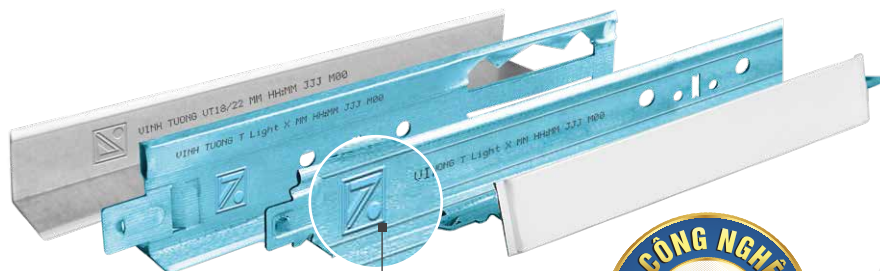

KHUNG TRẦN NỔI VĨNH TƯỜNG T-Light X

Khung trần nổi **VĨNH TƯỜNG T-Light X** chuyên sử dụng cho các công trình nhà ở dân dụng, văn phòng, trường học với ngân sách tiết kiệm nay được cải tiến với công nghệ mới từ Vĩnh Tường.

- Tăng cứng nhờ hai đường gân chạy dọc trên thanh.
- Lắp đặt nhanh, chính xác, hạn chế hao hụt vật tư nhờ công nghệ định vị mới giúp khếp chặt thanh xương trần tại vị trí lắp ghép.
- Giải pháp kinh tế, sản phẩm đạt tiêu chuẩn chất lượng.

CẤU TẠO VÀ THÔNG SỐ KỸ THUẬT

Loại thanh	Thanh chính VĨNH TƯỜNG T-Light X 3600/ 3660	Thanh phụ VĨNH TƯỜNG T-Light X 1200/ 1220	Thanh phụ VĨNH TƯỜNG T-Light X 600/ 610	Thanh viền tường VĨNH TƯỜNG VT18/22
Chiều dài (mm)	3600/ 3660 ± 0.75	1200/1220 ± 0.25	600/610 ± 0.12	3600 ± 5
Độ dày (mm)	0.24 ± 0.02	0.24 ± 0.02	0.24 ± 0.02	0.4 ± 0.03

PHỤ KIỆN HỆ TRẦN NỔI VĨNH TƯỜNG T-Light X

KHUYẾN NGHỊ SỬ DỤNG

Cùng tấm trang trí **Vĩnh Tường Ánh Kim**

Trên nền thạch cao
VĨNH TƯỜNG-gyproc®

Trên nền tấm cứng
DURAFlex®

(*) Lưu ý: màu sắc sản phẩm trên ảnh có thể khác với thực tế.